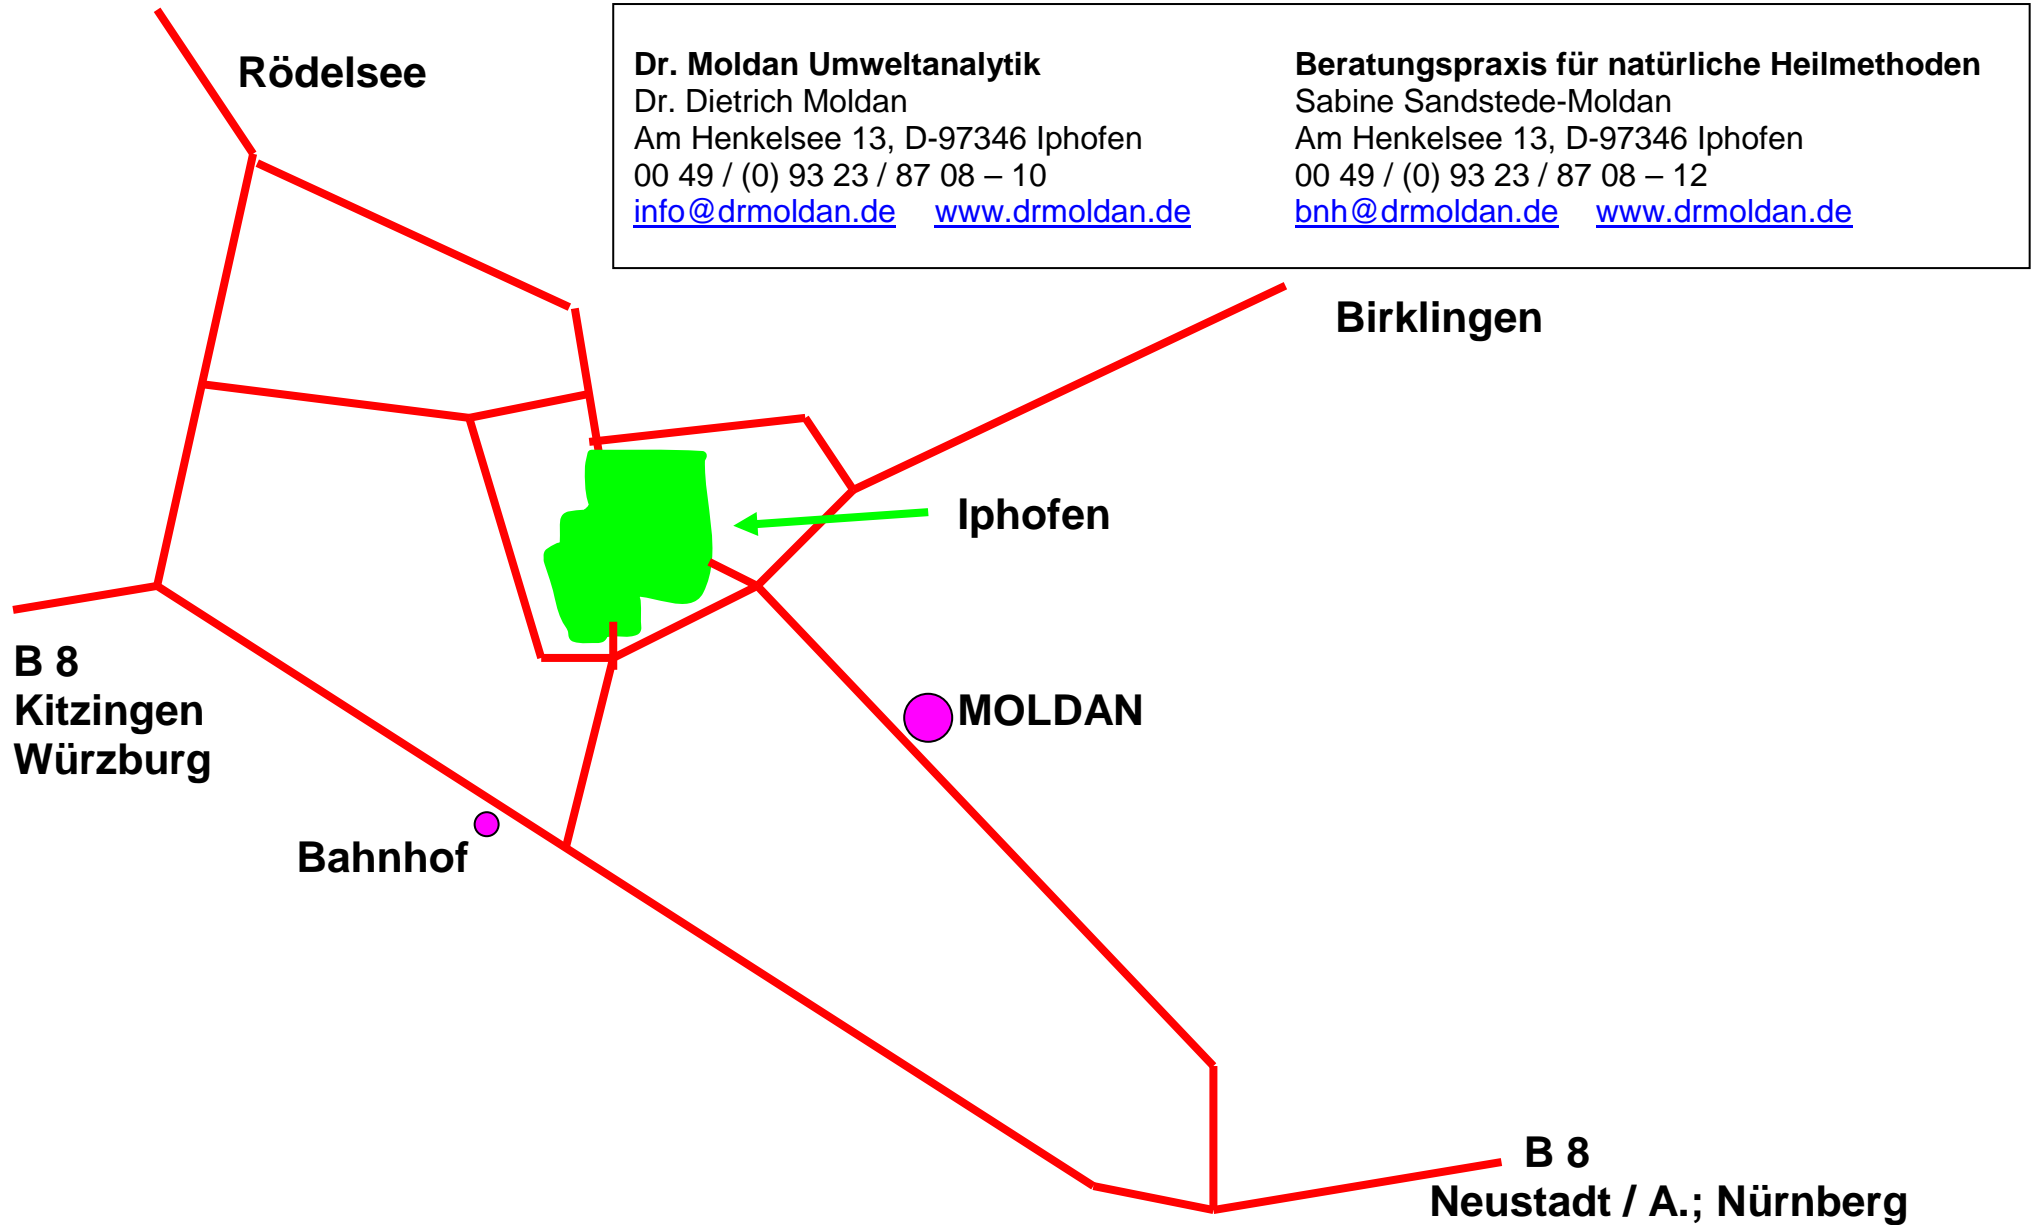

Rödelsee

Dr. Moldan Umweltanalytik

Dr. Dietrich Moldan

Am Henkelsee 13, D-97346 Iphofen

00 49 / (0) 93 23 / 87 08 – 10

info@drmoldan.de www.drmodaln.de

Beratungspraxis für natürliche Heilmethoden

Sabine Sandstede-Moldan

Am Henkelsee 13, D-97346 Iphofen

00 49 / (0) 93 23 / 87 08 – 12

bnh@drmoldan.de www.drmodaln.de

Birklingen

Iphofen

**B 8
Kitzingen
Würzburg**

MOLDAN

Bahnhof

**B 8
Neustadt / A.; Nürnberg**

Iphofen

Birklingen

**Einersheimer
Strasse**

**MOLDAN
Am Henkelsee 13**

**Markt Einersheim
B 8 Richtung Nürnberg**